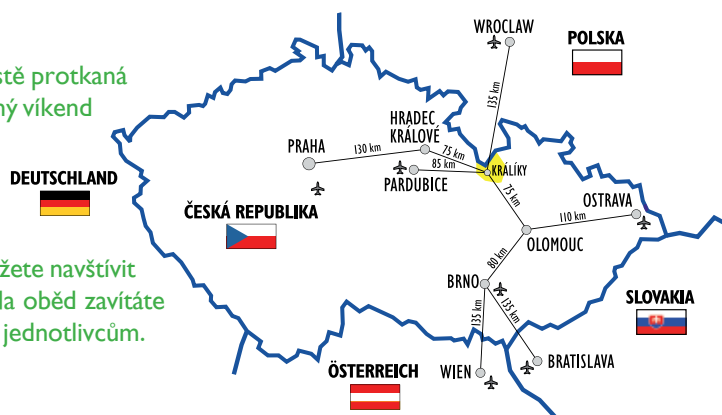

S rodinou nebo přáteli
za zážitky na kole

Turistická oblast Králický Sněžník je nevelká svojí rozlohou, ale přesto hustě protkaná sítí značených i neznačených cykloturistických tras. Program na prodloužený víkend nabízí relativně nenáročnou cykloturistiku s poznáním toho nejlepšího z Králicka. První den poznáte Suchý vrch s jeho rozhlednou, navštívíte dělostřeleckou tvrz Bouda a úbočím Vysokého Kamene a Suchého vrchu se vrátíte do místa pobytu. Druhý den navštívíte klášter na Hedeči a muzeum v Králíkách. Případný třetí den se pak projedete krajinou Králicka, kdy můžete navštívit rozhlednu na Křížové hoře nebo další objekty předválečného opevnění. Na oběd zavítáte přes hranice k polským sousedům. Program je určen rodinám, skupinám i jednotlivcům.

NÁVRH PROGRAMU

1. den

do 18.00 příjezd Červená Voda-Šanov
18.00-18.30 ubytování
18.30-20.00 večeře

2. den

08.00-08.45 snídaně
08.45-09.30 přeprava na Suchý vrch (mikrobus)
09.30-10.15 rozhledna Suchý vrch
10.15-10.45 sjezd tvrz Bouda
10.45-11.45 tvrz Bouda – základní okruh
11.45-12.45 přesun Bouda – Mladkov
12.45-13.45 oběd v Mladkově
13.45-16.00 přesun Mladkov – Lichkov – Šanov
18.00 večeře

3. den

08.00-08.45 snídaně
08.45-10.00 přesun na Hedeč
10.00-10.30 rozhledna Val
10.45-11.45 prohlídka kláštera Hora Matky Boží
11.45-13.00 oběd v Poutním domě
13.00-13.30 přesun do Králík
13.30-15.30 prohlídka Králík (městské muzeum, případně tvrz Hůrka)
15.30-16.15 přesun do Šanova
18.00 večeře

4. den

08.00-08.45 snídaně
08.45-09.30 přesun na Křížovou horu
09.30-10.00 rozhledna Křížová hora
10.00-12.00 přesun Červená Voda – Dolní Boříkovice – Dolní Lipka – Polsko
12.00-13.00 oběd restaurace Býčí roh (Polsko – Boboszw)
13.00-14.30 přesun Králíky – Šanov
15.00 odjezd