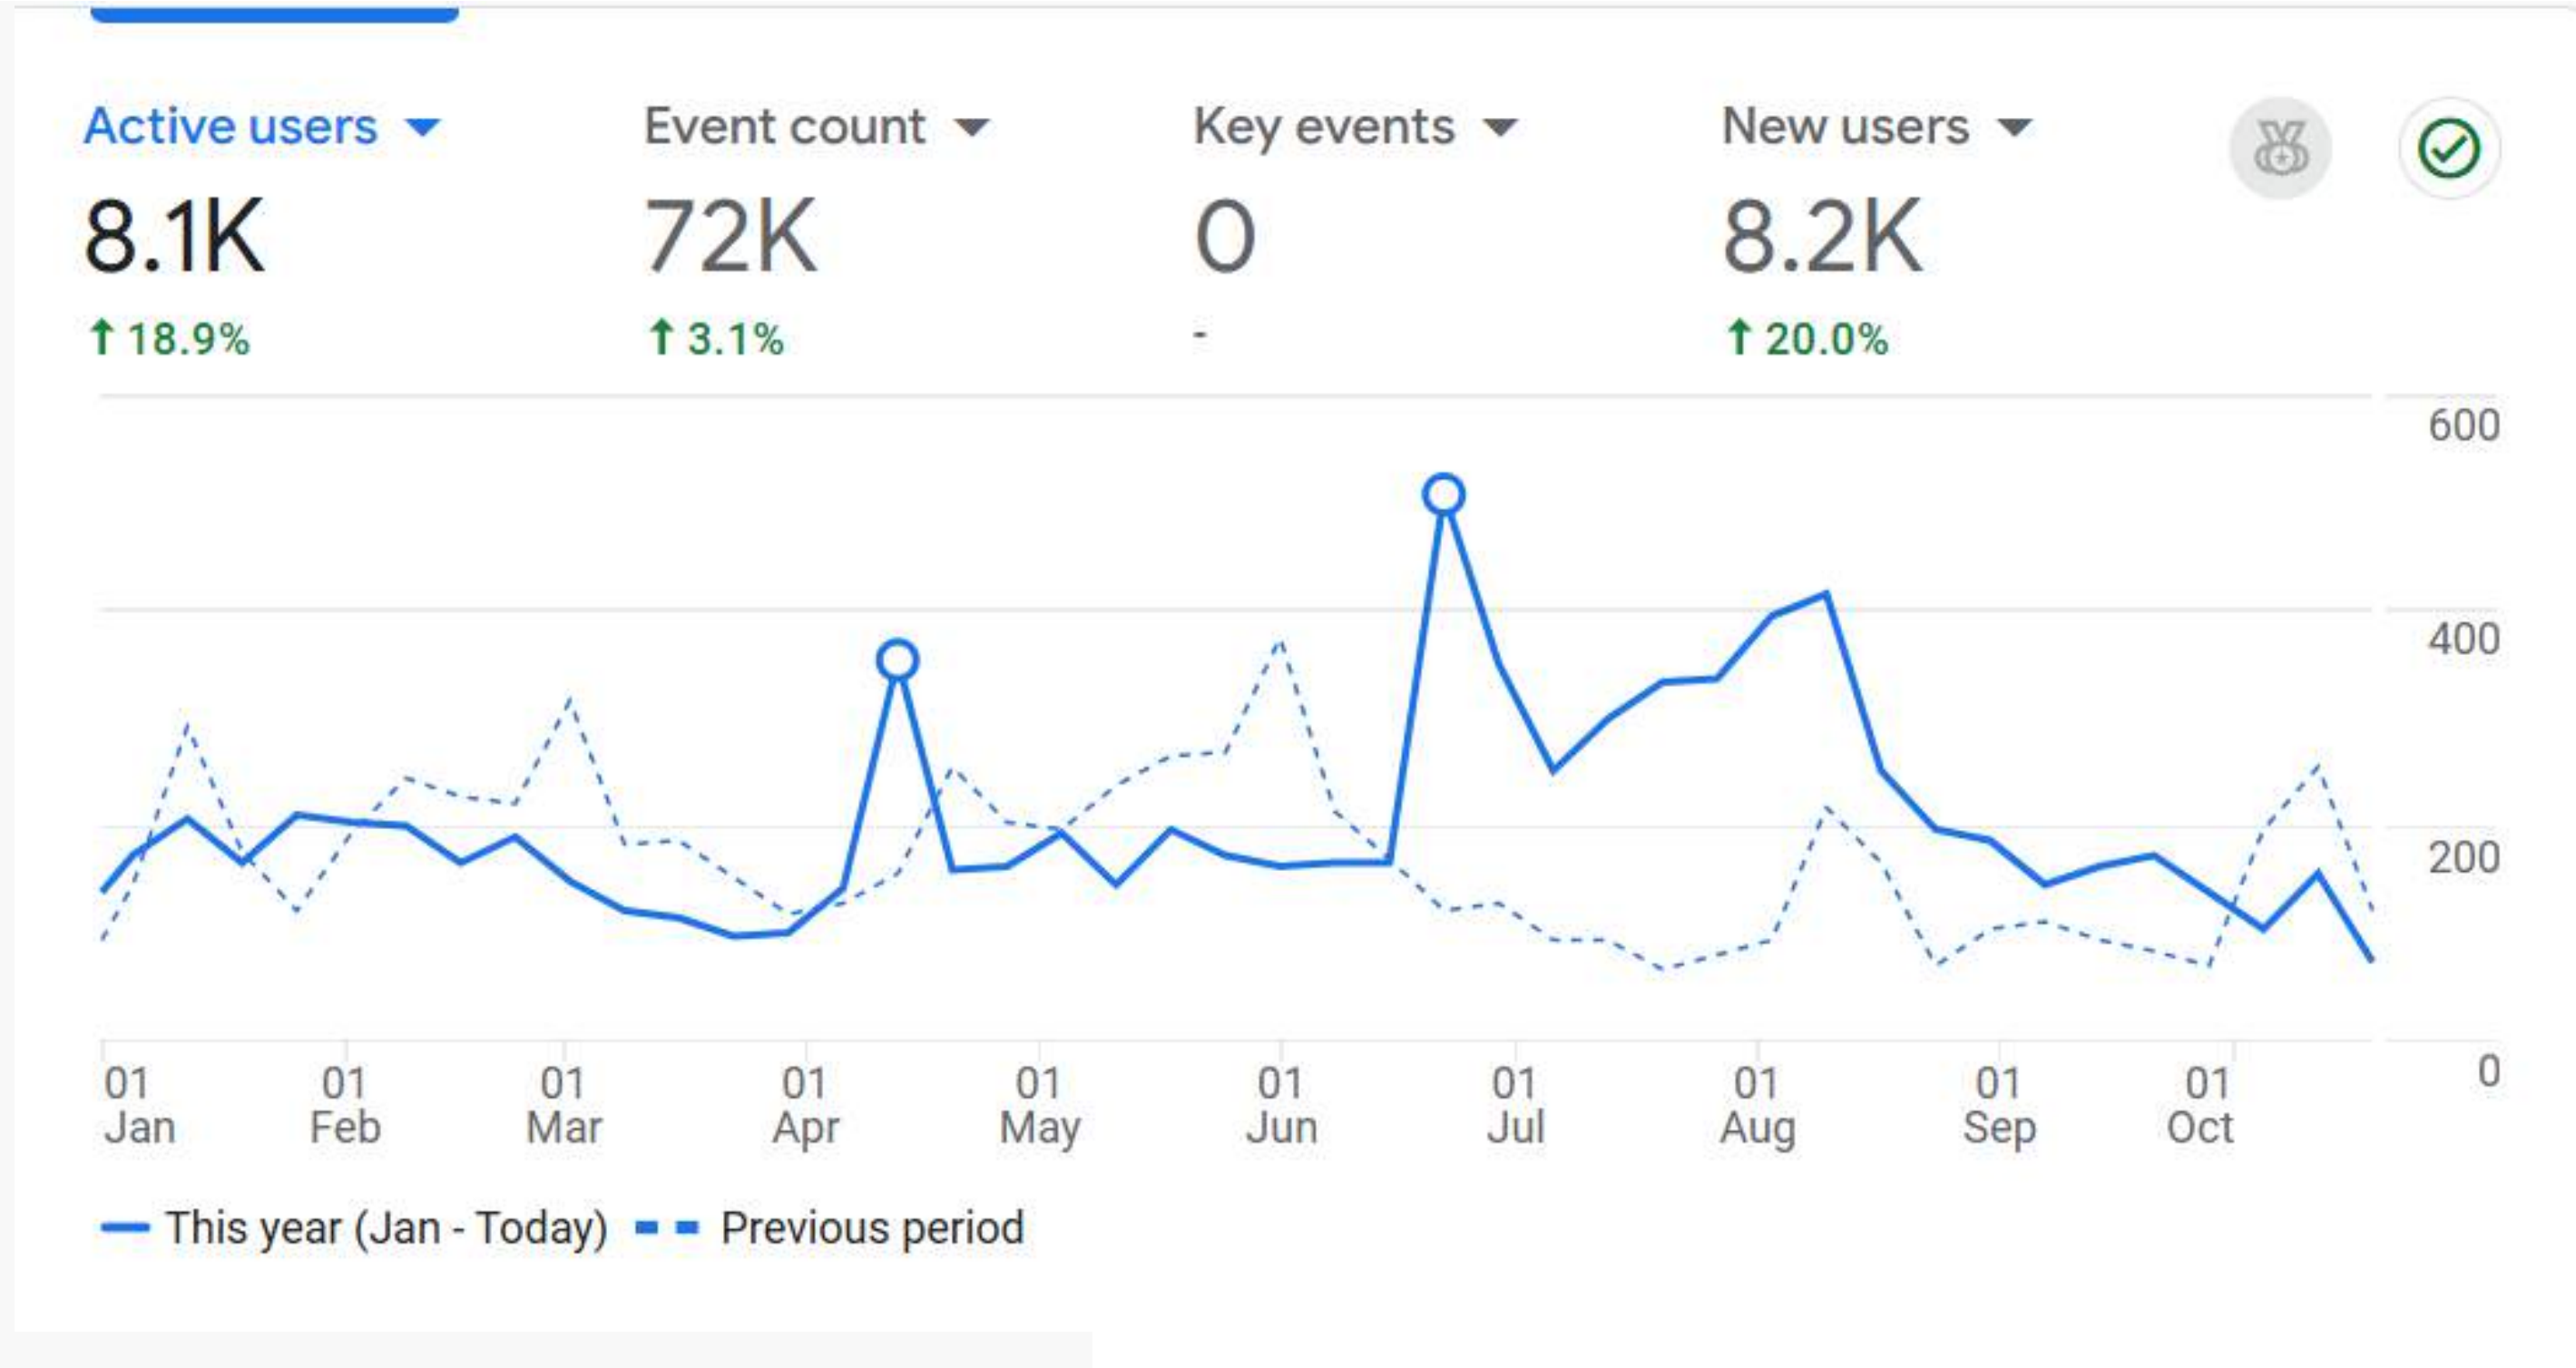

6. LOSOVÁNÍ VÝHERCŮ LETNÍ SOUTĚŽE "Z PODZEMÍ KRÁLICKÉHO SNĚŽNÍKU AŽ DO OBLAK"

7. DISKUSE

REPORT NÁVŠTĚVNOSTI WEBU TOKS 1.1.2025-21.10.2025

8100
18,9%
Celkem 8100 aktivních uživatelů, nárůst o 18,9% oproti 2024

72 000
3,1%
Celkem 72 000 interakcí/konverzí nárůst o 3,1% oproti 2024

8 200
10%
Celkem nových uživatelů 8700, nárůst o 20% oproti 2024

REPORT NÁVŠTĚVNOSTI WEBU TOKS 1.1.2025-21.10.2025

Active users by Country ID