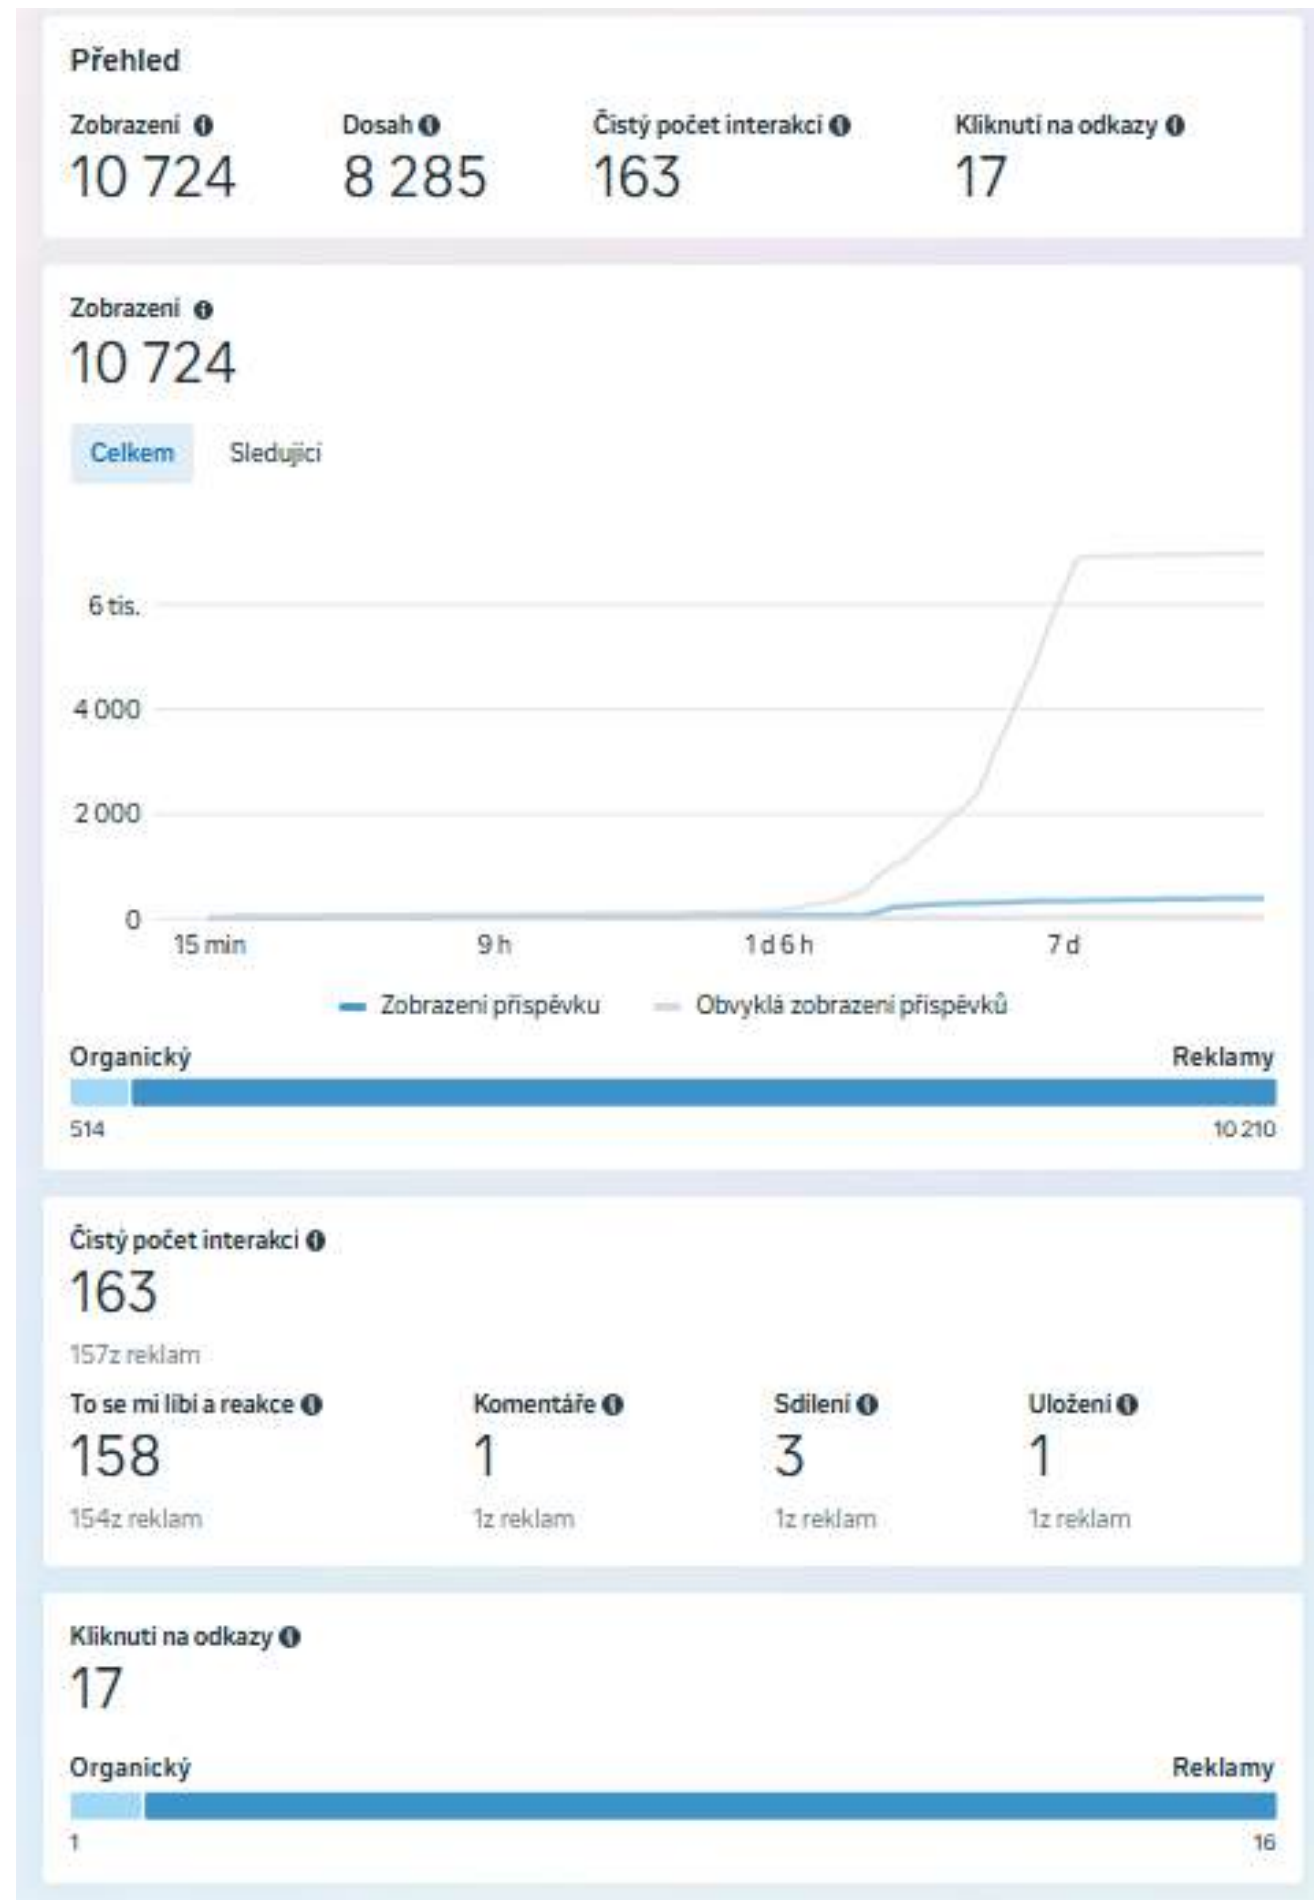

ANALÝZA PLACENÝCH ČLÁNKŮ AGENTURY PASEO

10 724

Celkem 10 724
zobrazení příspěvku,
organicky 514 a 10 210
z reklamy.

8285

Celkový dosah 8 285
uživatelů, včetně
propagace příspěvku.

163

Čistý počet interakcí
163, z toho 158 to se mi
líbí, 1 komentář a 3
sdílení.

17

Celkem 17 kliknutí na
odkazy, z toho všechna
z reklamy.