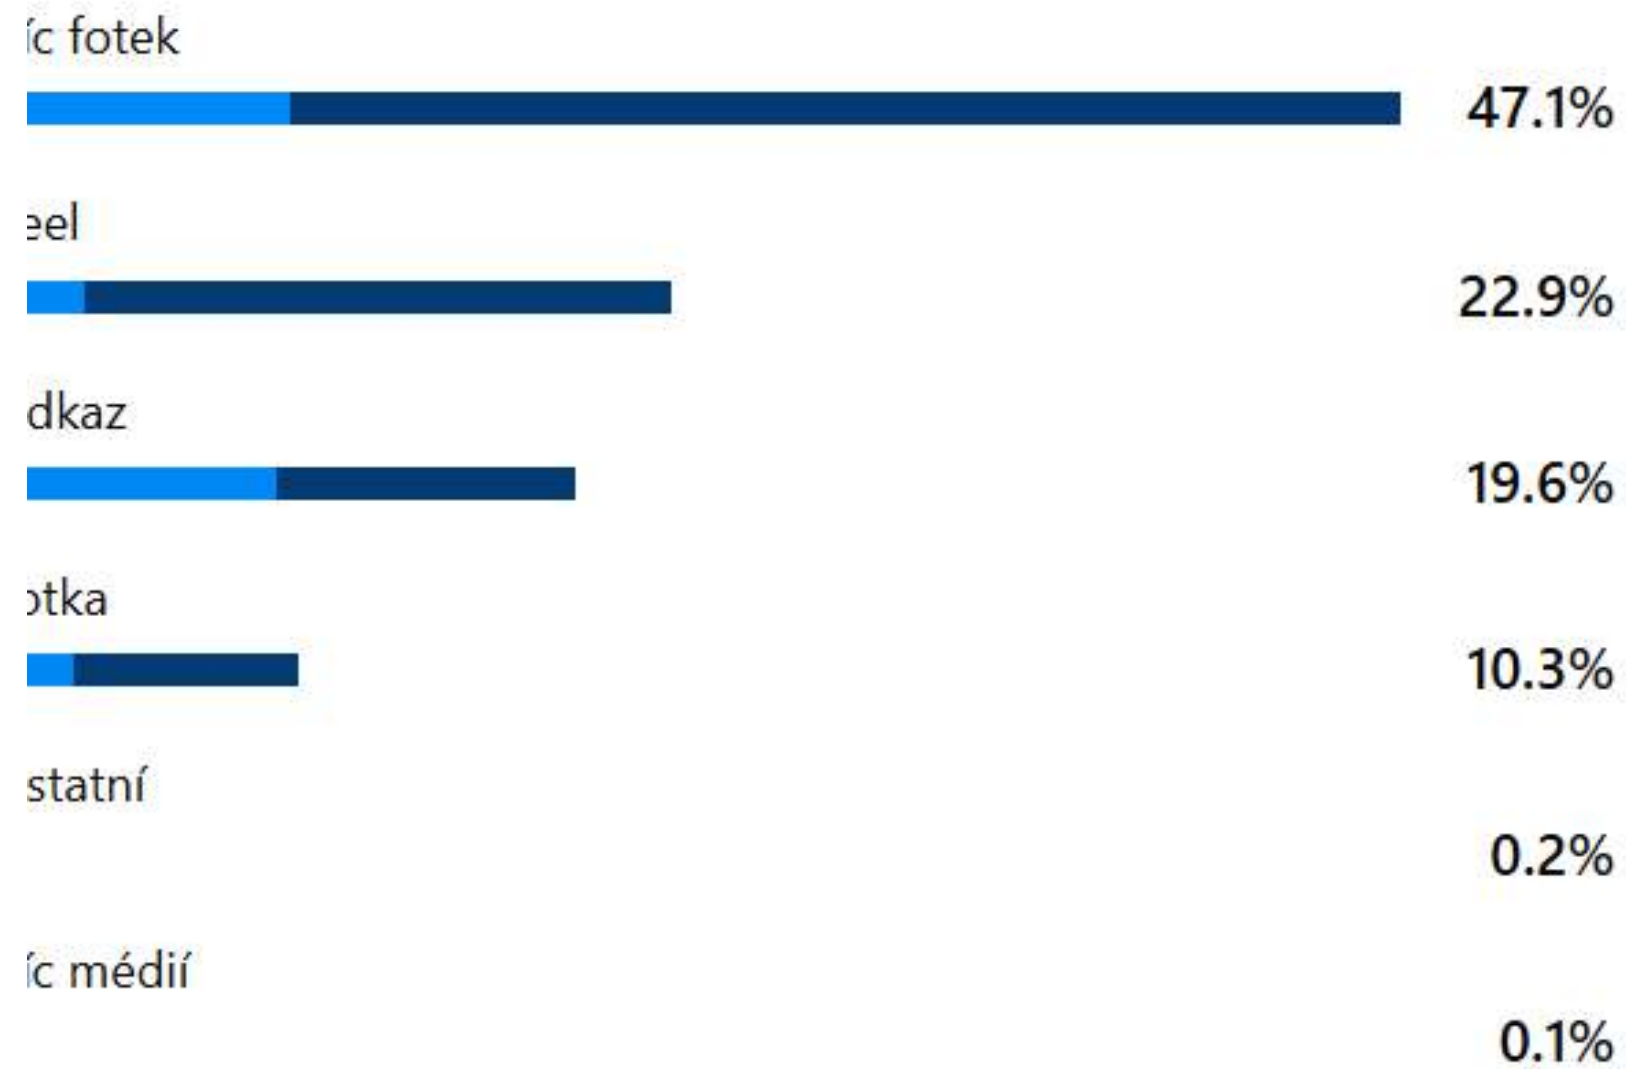

Podle typu obsahu ?

Sledující ● Nesledující

Podle sledujících vs. nesledujících ?

SOCIÁLNÍ SÍŤE BIKEREGIONU FACEBOOK 1.1.2025-21.10.2025

Přehled okruhu uživatelů

Vlastní: 1. 1.–22. 10. ▼

988 Celkový počet sledujících ⓘ