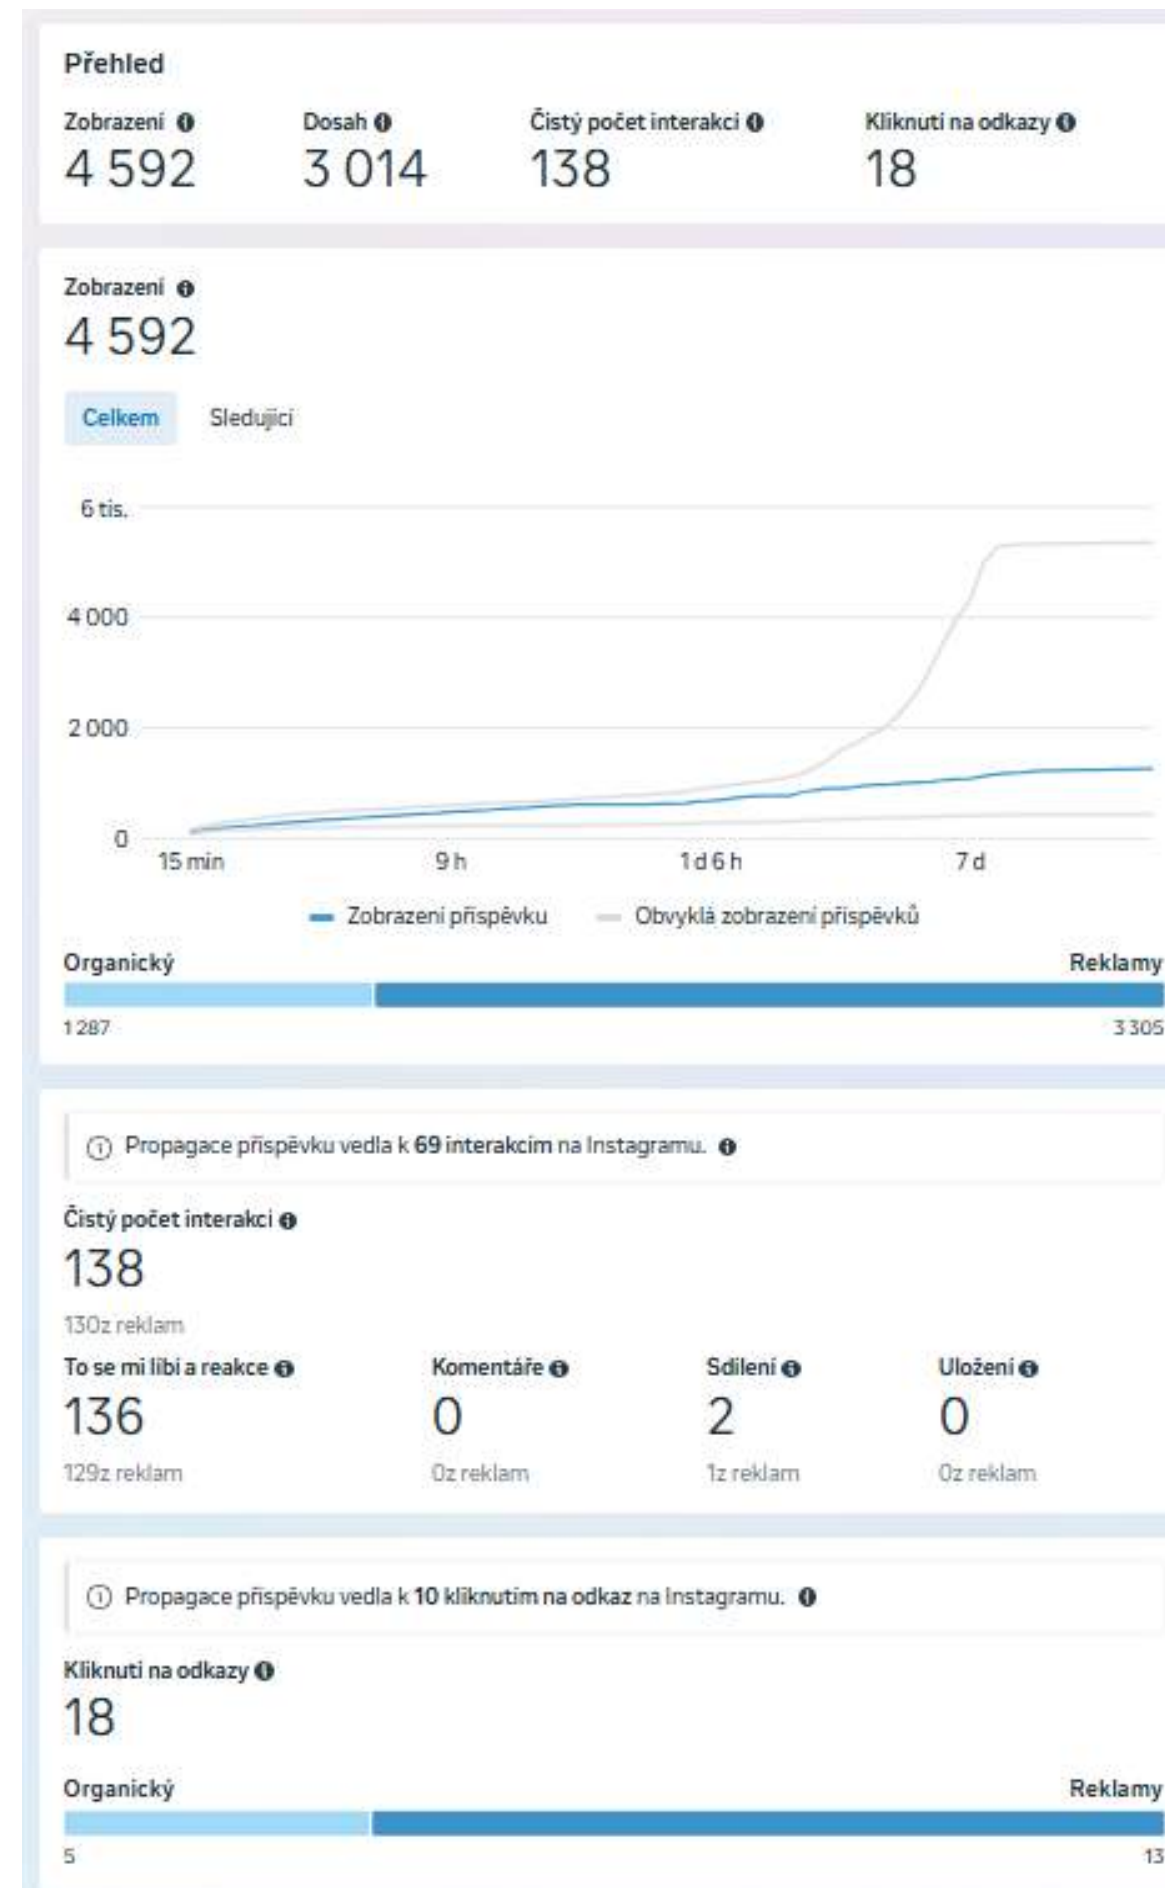

ANALÝZA PLACENÝCH ČLÁNKŮ AGENTURY PASEO

4592

Celkem 4 592 zobrazení příspěvku, organicky 1 287 a 3 305 z reklamy.

3014

Celkový dosah 3 014 uživatelů, včetně propagace příspěvku.

138

Čistý počet interakcí 138, z toho 136 to se mi líbí, 0 komentářů a 2 sdílení.

18

Celkem 18 kliknutí na odkazy, z toho 5 organicky a 13 z reklamy.