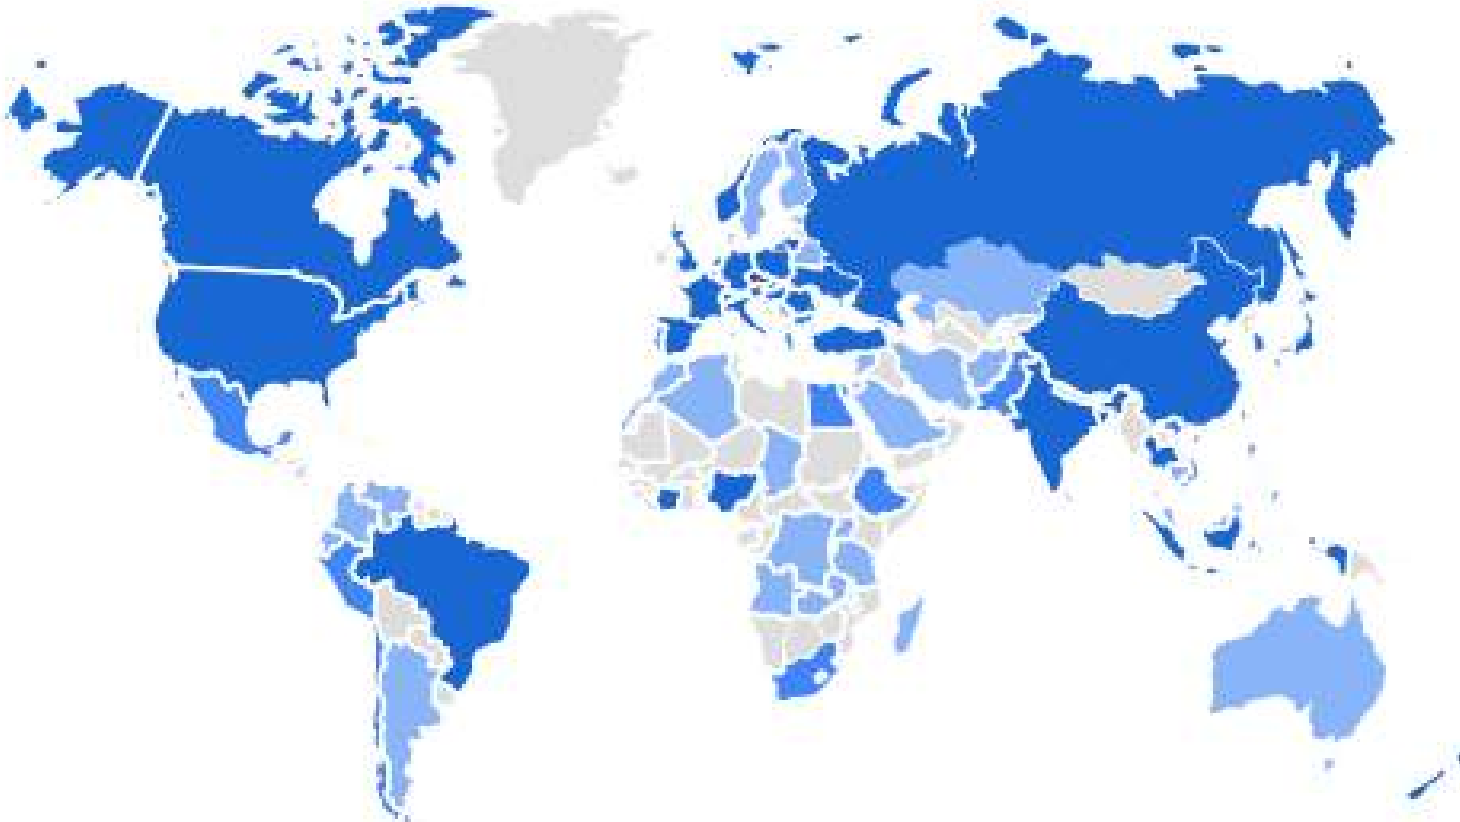

72 000
3,1%
Celkem 72 000 interakcí/konverzí nárůst o 3,1% oproti 2024

8 200
10%
Celkem nových uživatelů 8700, nárůst o 20% oproti 2024

REPORT NÁVŠTĚVNOSTI WEBU TOKS 1.1.2025-21.10.2025

Active users by Country ID

TOP 5
Demografie
návštěvníků webu

- 1. Česká republika 8200
- 2. US 516
- 3. Polsko 137
- 4. Německo 81
- 5. Austria 46

COUNTRY	ACTIVE USERS
Czechia	8.2K ↑ 20.4%
United States	516 ↑ 432....
Slovakia	146 ↑ 47.5%
Poland	137 ↓ 19.4%
Germany	81 ↓ 2.4%
Austria	46 ↑ 58.6%
Indonesia	45 ↓ 8.2%

REPORT NÁVŠTĚVNOSTI WEBU BIKEREGION.CZ

1.1.2025-21.10.2025

8500

139,2%

Celkem 8500 aktivních
uživatelů, nárůst o
139,2 % oproti 2024

88 000

117,4%

Celkem 88000 interakcí
117,4 % oproti 2024