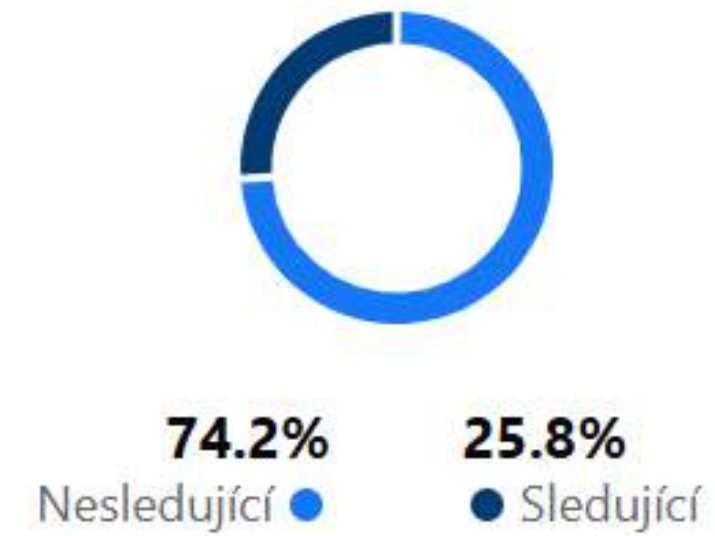

COUNTRY	ACTIVE USERS
Czechia	2.7K ↑18.4%
Poland	671 ↑227....
Slovakia	110 ↑120....
Germany	84 ↑55.6%
United States	41 ↑583....
Austria	35 ↑94.4%
Ireland	17 -

SOCIÁLNÍ SÍŤE TOKS- FACEBOOK

Vlastní: 1. 1.–22. 10. ▼

313 993 Zobrazení ⓘ

-- oproti předchozím 295 dnům

počet sledujících

Vlastní: 1. 1.–22. 10. ▼

2 581 Celkový počet sledujících ⓘ

+8,9 % oproti předchozím 295 dnům

SOCIÁLNÍ SÍŤE TOKS FACEBOOK 1.1.2025-21.10.2025

Podle typu obsahu ?

Sledující ● Nesledující

Podle sledujících vs. nesledujících ?

SOCIÁLNÍ SÍŤE BIKEREGIONU FACEBOOK 1.1.2025-21.10.2025

Přehled okruhu uživatelů

Vlastní: 1. 1.–22. 10. ▼

988 Celkový počet sledujících ⓘ