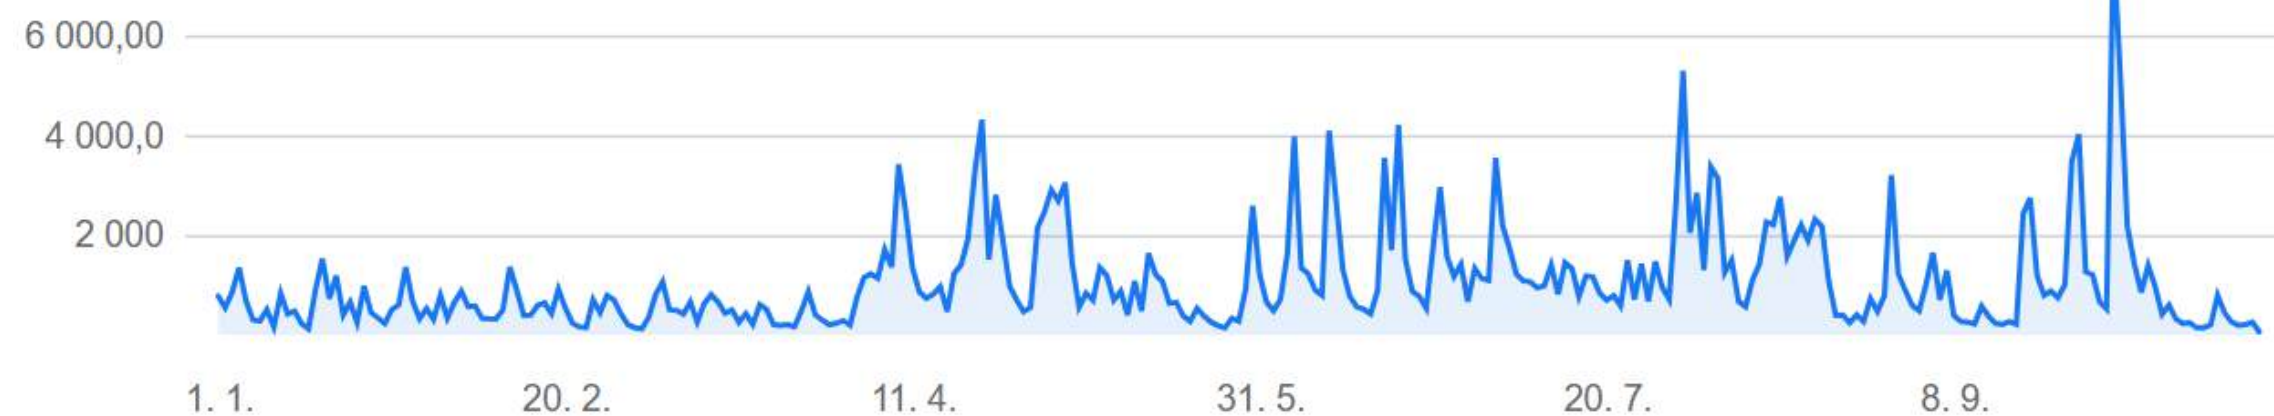

SOCIÁLNÍ SÍŤE TOKS- FACEBOOK

Vlastní: 1. 1.–22. 10. ▼

313 993 Zobrazení ⓘ

-- oproti předchozím 295 dnům

počet sledujících

Vlastní: 1. 1.–22. 10. ▼

2 581 Celkový počet sledujících ⓘ

+8,9 % oproti předchozím 295 dnům