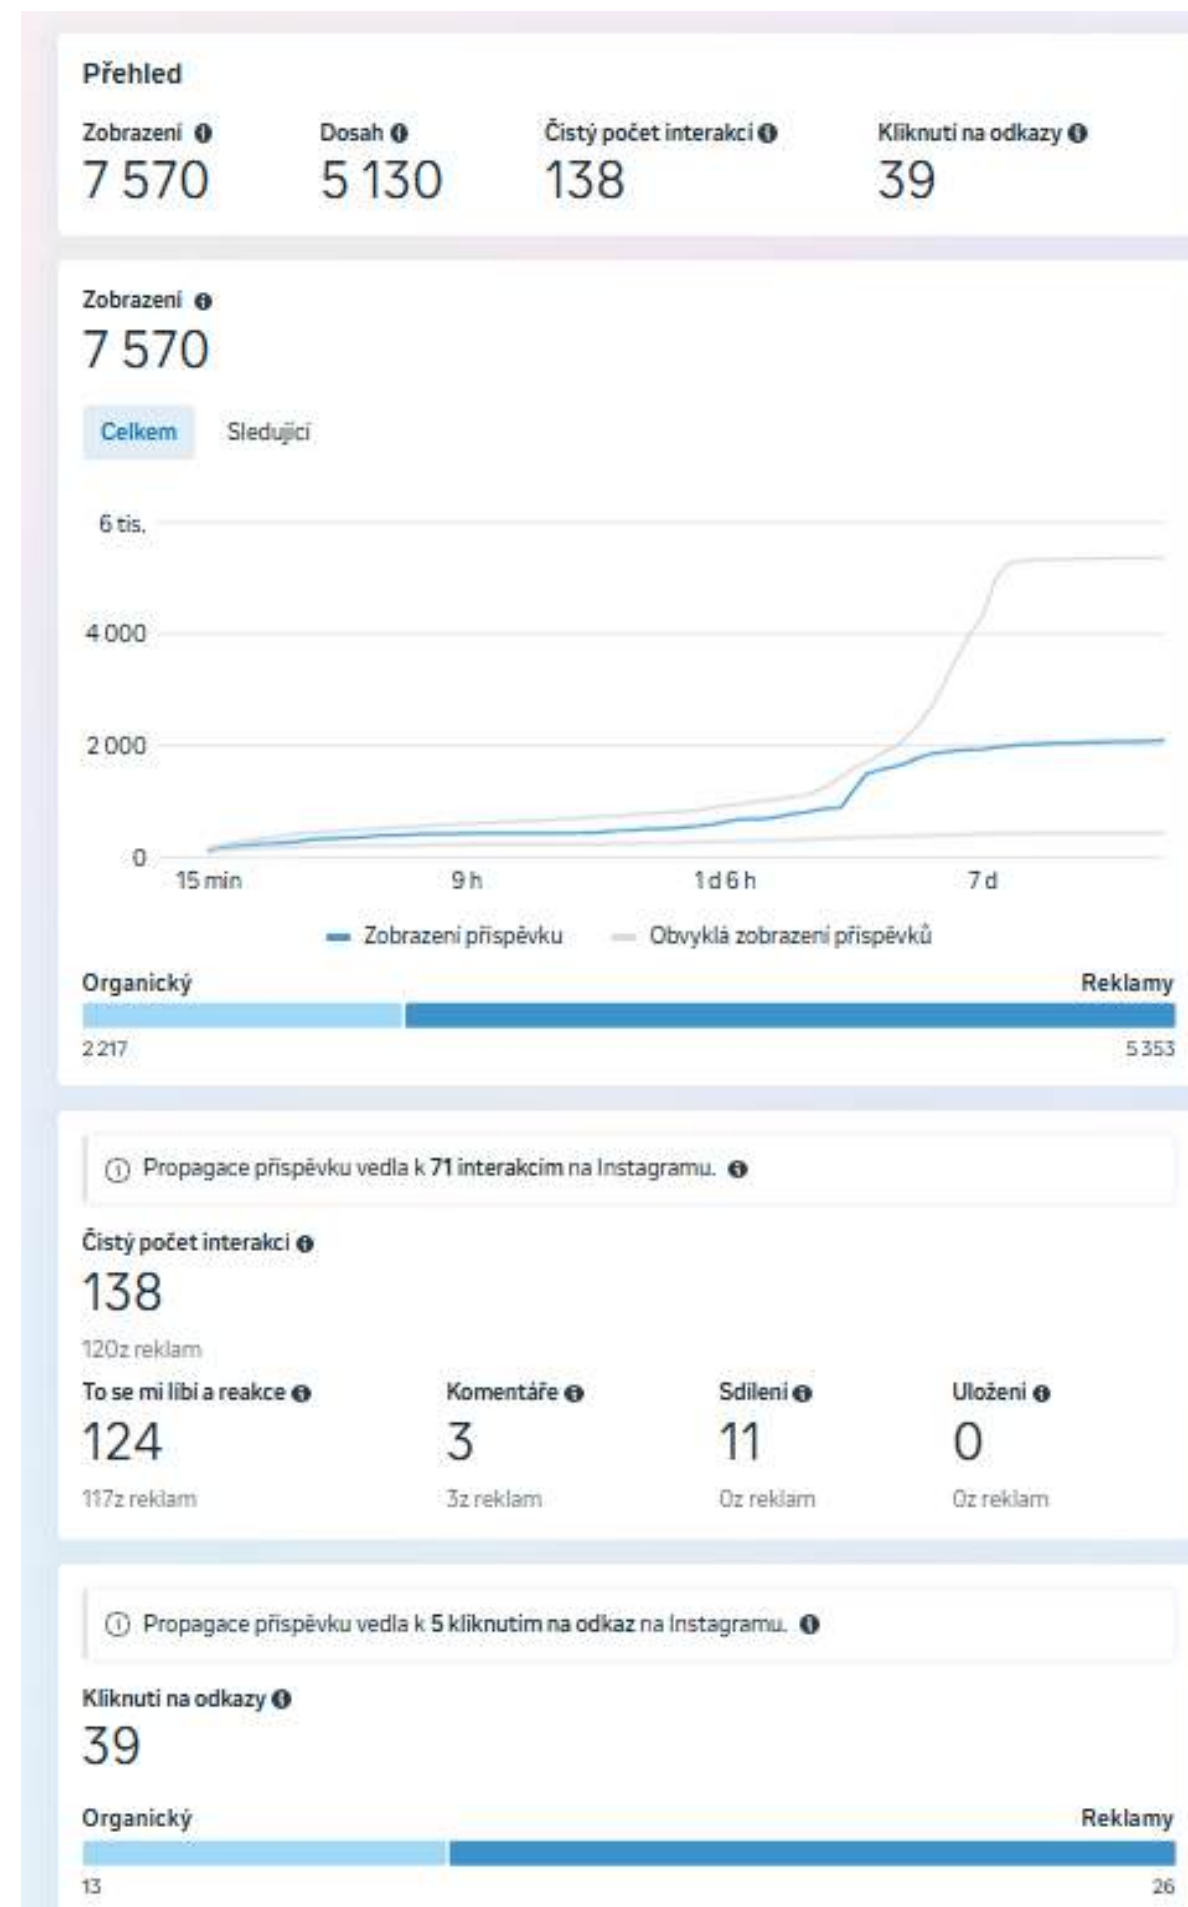

ANALÝZA PLACENÝCH ČLÁNKŮ AGENTURY PASEO

7570

Celkem 7 570 zobrazení příspěvku, organicky 2 217 a 5 353 z reklamy.

5130

Celkový dosah 5 130 uživatelů, včetně propagace příspěvku.

138

Čistý počet interakcí 138, z toho 124 to se mi líbí, 3 komentáře a 11 sdílení.

39

Celkem 39 kliknutí na odkazy, z toho 13 organicky a 26 z reklamy.

Náhled v kanálu příspěvků

Vyletnik.cz
Zveřejněno Sarkou Kobryn · 11. červenec ·

Turistická Oblast Králický Sněžník láká rodiny, cyklisty i milovníky historie. Tento výjimečný kraj mezi Jeseníky a Orlickými horami nabízí dechberoucí výhledy z horský...
Zobrazit víc

VYLETNIK.CZ
Léto pod Králickým Sněžníkem - hory zážitků...
Další informace

Propagujte tento příspěvek a zvětšete svůj dosah u Vyletnik.cz. **Propagovat**

124 3 11

To se mi líbí Okomentovat Sdílet

Nejrelevantnější

Přidejte komentář jako V...

Zuzana Štastná
Bože, jak tam bývalo krásně, teď cirkus.
Zobrazit příspěvek na Facebooku