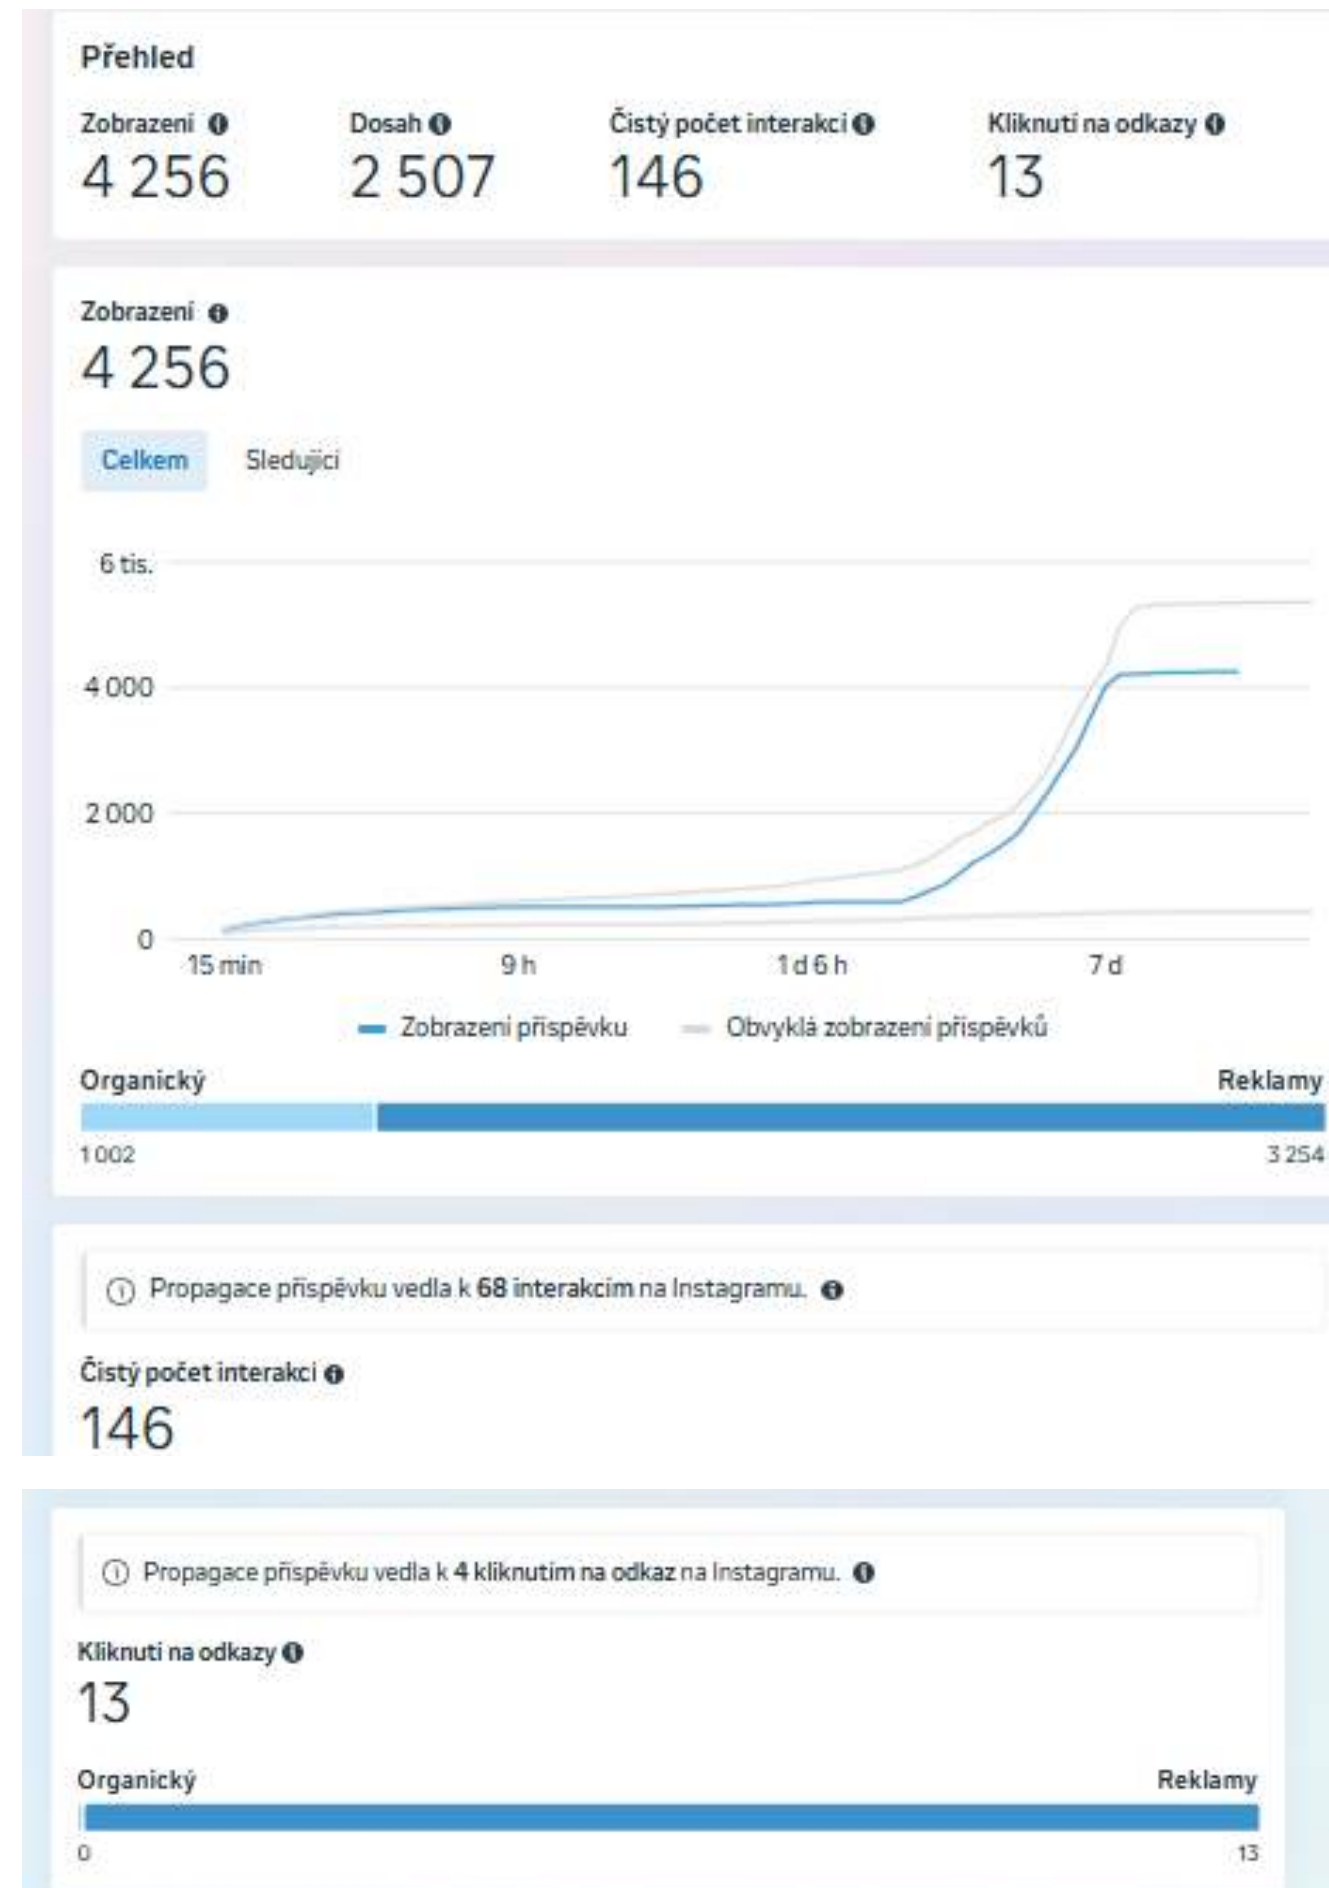

ANALÝZA PLACENÝCH ČLÁNKŮ AGENTURY PASEO

4256

Celkem 4 256 zobrazení příspěvku, organicky 1 002 a 3 254 z reklamy.

2507

Celkový dosah 2 507 uživatelů, včetně propagace příspěvku.

146

Čistý počet interakcí 146, z toho převážně z reklamy (68 interakcí na Instagramu).

13

Celkem 13 kliknutí na odkazy, všechna z reklamy.