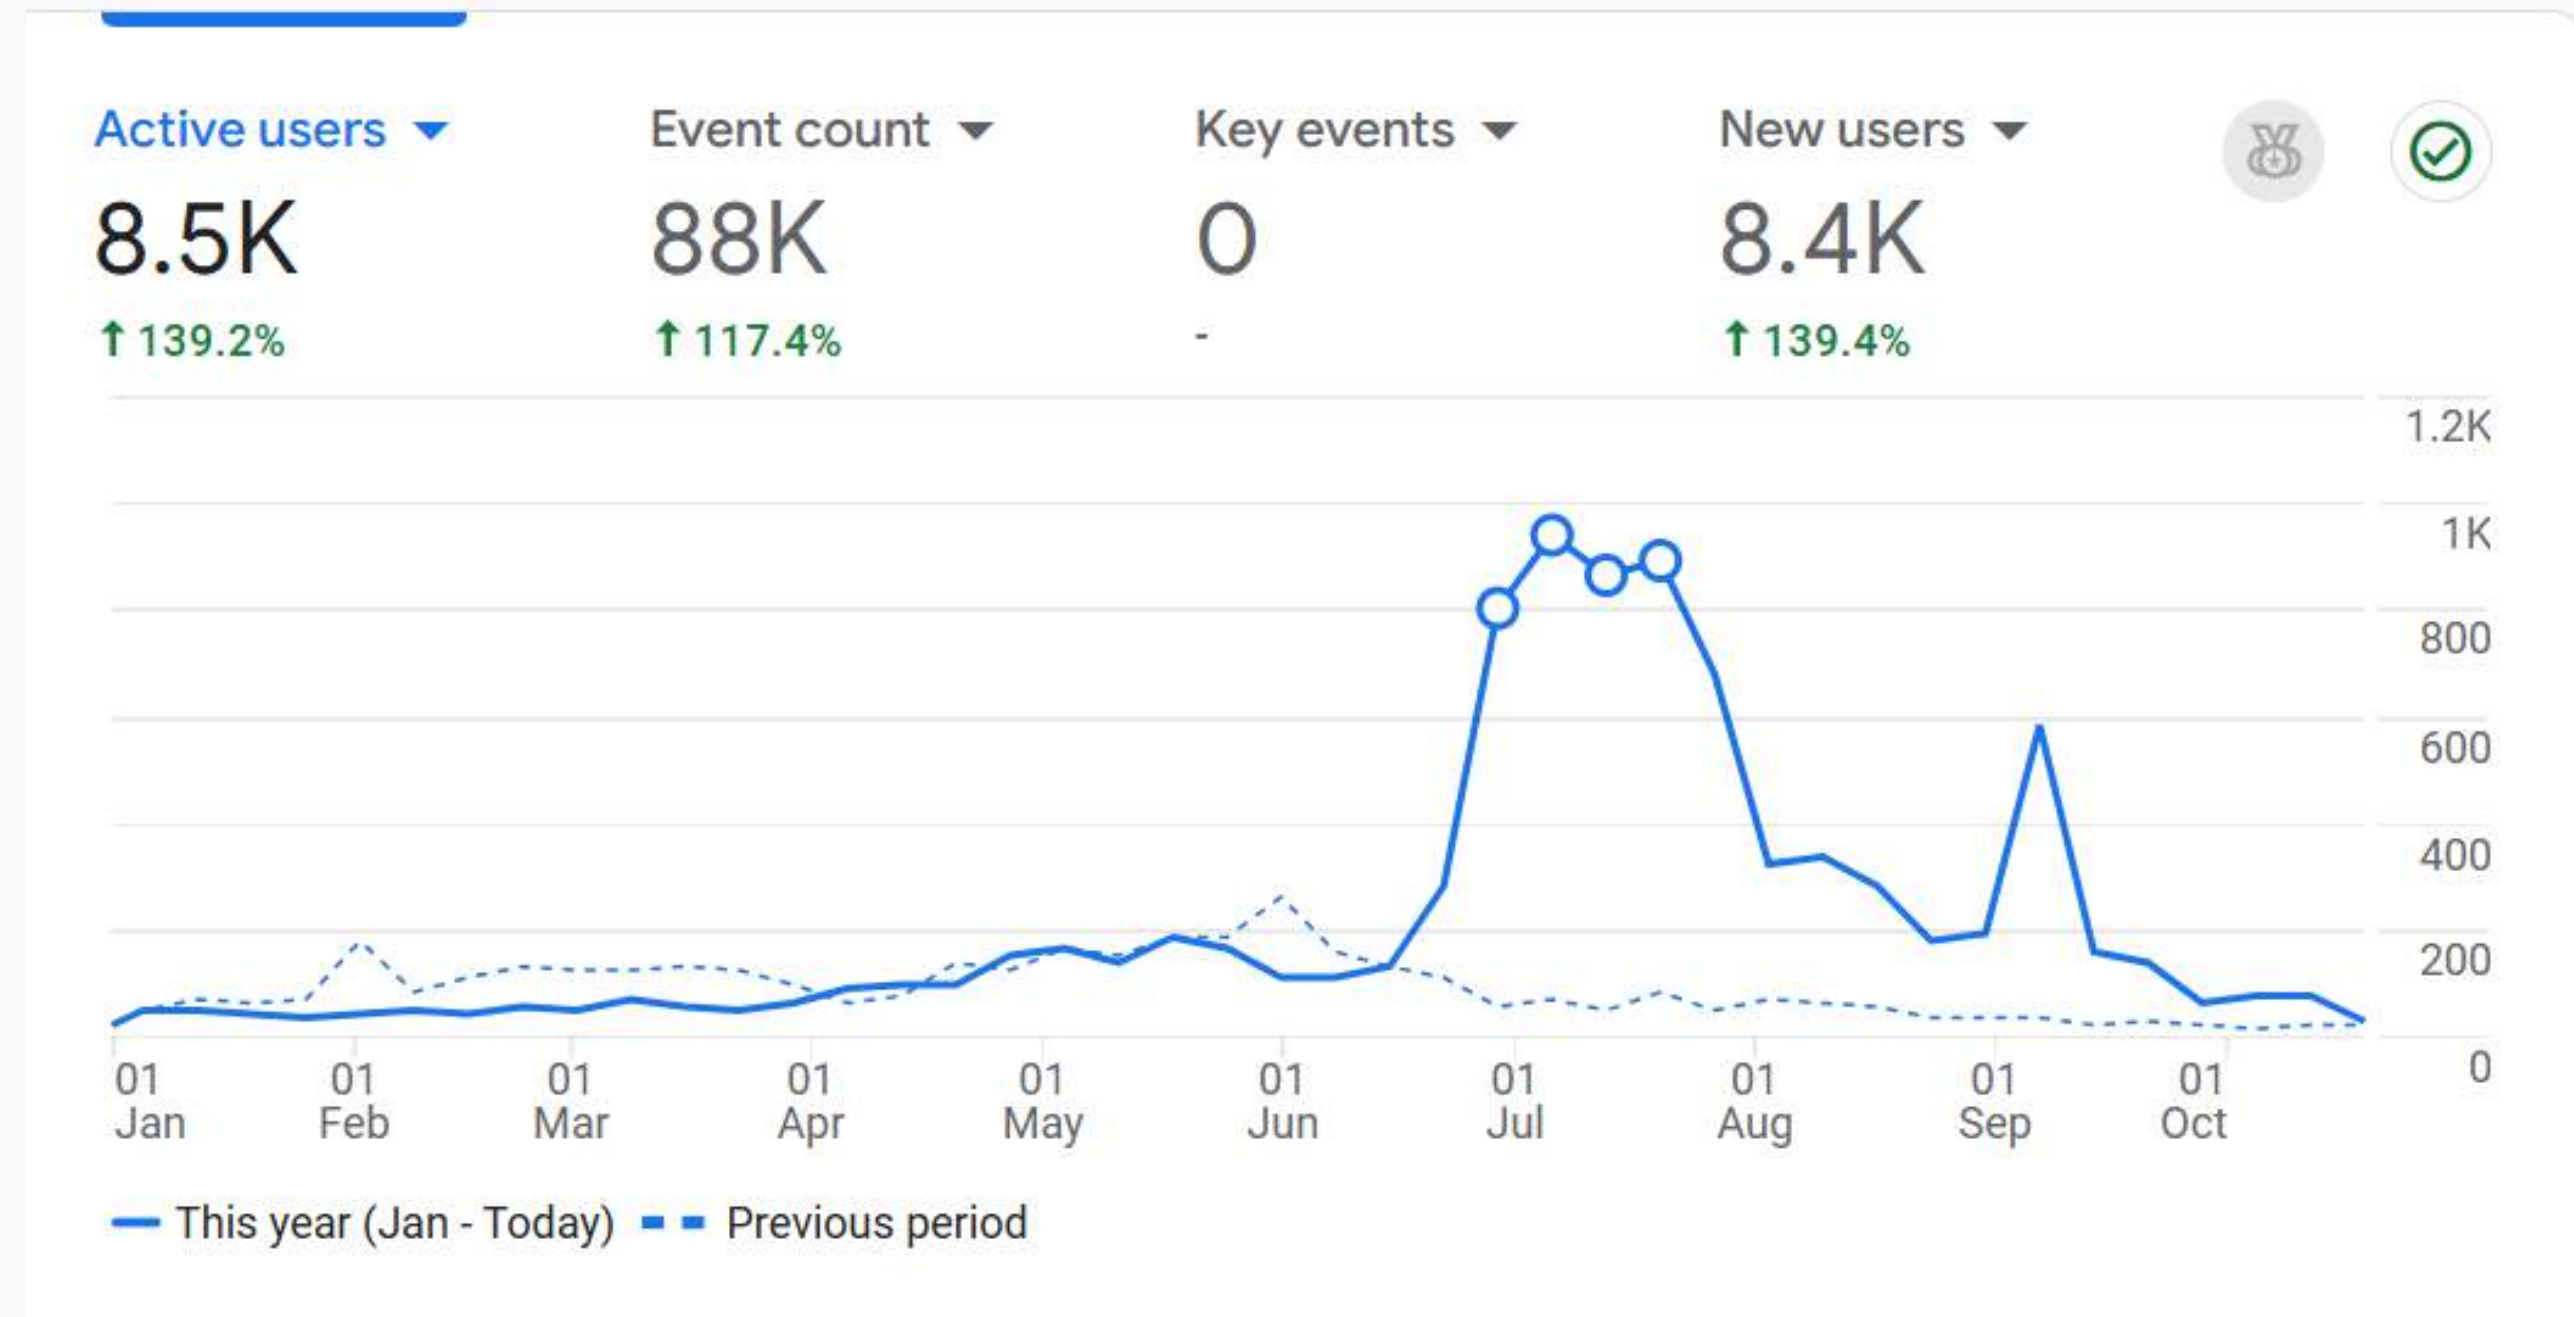

REPORT NÁVŠTĚVNOSTI WEBU BIKEREGION.CZ

1.1.2025-21.10.2025

8500

139,2%

Celkem 8500 aktivních
uživatelů, nárůst o
139,2 % oproti 2024

88 000

117,4%

Celkem 88000 interakcí
117,4 % oproti 2024

8400

139,4%

Celkem nových
uživatelů 8400, nárůst o
139,4 % oproti 2024